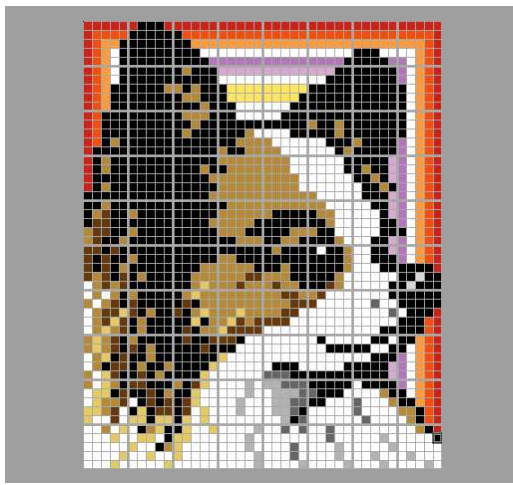

作品名

パピヨン(犬)

PAPILLON

【ベースサイズ】

- 総数：80個
- 横：8ベース
- 縦：10ベース

1-1	2-1	3-1	4-1
1-2	2-2	3-2	4-2
1-3	2-3	3-3	4-3
1-4	2-4	3-4	4-4
1-5	2-5	3-5	4-5

このガイドシートに掲載されるエリア(灰色)

切り取って展示物に添付できます

1-1

赤4	赤4	赤4	赤4	赤4	赤4	黒6	黒6	黒6	赤4
赤4	橙4	橙4	橙4	橙4	黒6	黒6	黒6	黒6	黒6
赤4	橙4	橙2	橙2	黒6	黒6	黒6	黒6	黒6	黒6
赤4	橙4	橙2	白0	黒6	黒6	黒6	黒6	黒6	黒6
赤4	橙4	橙2	白0	黒6	黒6	黒6	黒6	黒6	黒6
赤4	橙4	橙2	白0	黒6	黒6	黒6	黒6	黒6	黒6
赤4	橙4	橙2	白0	黒6	黒6	黒6	黒6	黒6	黒6
赤4	橙4	橙2	黒6	黒6	黒6	黒6	黒6	黒6	木2
赤4	橙4	橙2	黒6	黒6	黒6	黒6	黒6	黒6	黒6
赤4	橙4	橙2	黒6	黒6	黒6	黒6	黒6	黒6	黒6

2-1

赤4	赤4	赤4	赤4	赤4	赤4	赤4	赤4	赤4	赤4
黒6	橙4	橙4	橙4	橙4	橙4	橙4	橙4	橙4	橙4
黒6	黒6	橙2	橙2	橙2	橙2	橙2	橙2	橙2	橙2
黒6	黒6	黒6	白0	白0	白0	白0	白0	白0	白0
黒6	黒6	黒6	黒6	紫2	紫2	紫2	紫2	紫2	紫2
黒6	木2	黒6	黒6	黒6	紫1	紫1	紫1	紫1	紫1
黒6	黒6	黒6	黒6	黒6	白0	白0	白0	白0	白0
木2	黒6	木2	黒6	黒6	黒6	黄1	黄1	黄1	黄1
黒6	木2	木2	黒6	黒6	黒6	黄1	黄1	黄1	黄1
黒6	黒6	黒6	木2	黒6	黒6	黒6	白0	白0	白0