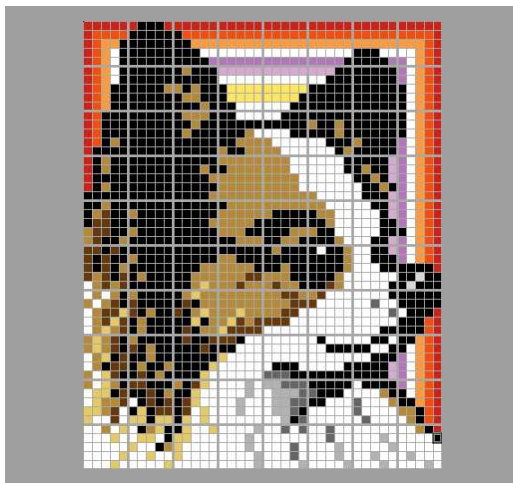

作品名

パピヨン(犬)

PAPILLON

【ベースサイズ】

- 総数：80個
- 横：8ベース
- 縦：10ベース

1-1	2-1	3-1	4-1
1-2	2-2	3-2	4-2
1-3	2-3	3-3	4-3
1-4	2-4	3-4	4-4
1-5	2-5	3-5	4-5

このガイドシートに掲載されるエリア(灰色)

切り取って展示物に添付できます

1-2

赤4	橙4	黒6	黒6	黒6	黒6	黒6	黒6	黒6	黒6
赤4	橙4	黒6	黒6	黒6	黒6	黒6	黒6	黒6	黒6
赤4	橙4	黒6	黒6	黒6	黒6	黒6	黒6	黒6	黒6
赤4	橙4	黒6	木2	黒6	黒6	黒6	黒6	黒6	黒6
赤4	黒6	黒6	黒6	黒6	黒6	黒6	黒6	黒6	黒6
赤4	黒6	木2	黒6	黒6	黒6	黒6	黒6	黒6	黒6
赤4	黒6	木2	黒6	黒6	黒6	黒6	黒6	黒6	黒6
赤4	黒6	黒6	黒6	黒6	黒6	黒6	黒6	黒6	黒6
赤4	黒6	木2	黒6	黒6	黒6	黒6	黒6	黒6	黒6
黒6	黒6	黒6	黒6	黒6	黒6	黒6	黒6	黒6	黒6

2-2

黒6	木2	木2	木2	黒6	黒6	黒6	白0	白0	白0
黒6	黒6	木2	黒6	黒6	黒6	黒6	黒6	黒6	黒6
黒6	木2	黒6	黒6	黒6	黒6	黒6	黒6	木2	白0
黒6	黒6	黒6	黒6	黒6	黒6	黒6	木2	木2	木2
黒6	黒6	黒6	黒6	黒6	木2	黒6	黒6	木2	木2
黒6	黒6	黒6	黒6	黒6	木2	木2	木2	木2	木2
黒6	黒6	黒6	木2	黒6	黒6	木2	木2	木2	木2
黒6	黒6	黒6	黒6	木2	木2	木2	木2	木2	木2
黒6	黒6	黒6	黒6	黒6	木2	木2	木2	木2	木2
黒6	黒6	黒6	黒6	木2	木2	木2	木2	木2	木2